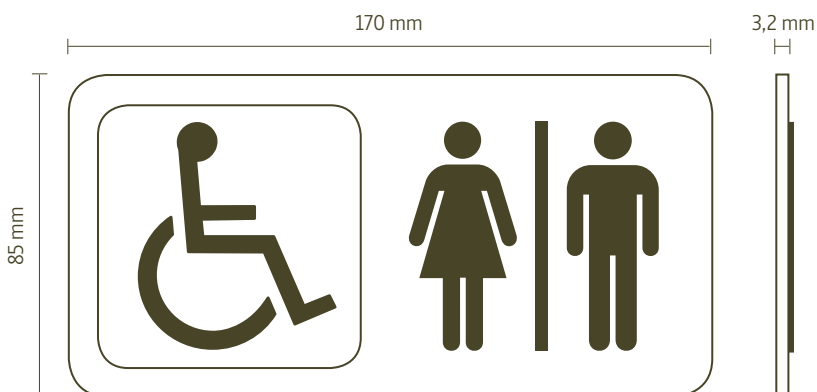

### Otros elementos del sistema

- Símbolo SIA, UNE 41501:2002 (CTE)
- Indicador de planta (CTE)
- Pictogramas aseo
- Serie equipamiento

“ Con el fin de facilitar el acceso y la utilización independiente, no discriminatoria y segura de los edificios, **se señalarán las entradas accesibles al edificio, itinerarios accesibles, ascensores accesibles, servicios higiénicos accesibles** (aseos, duchas, cabina de vestuario).”

### Dimensiones